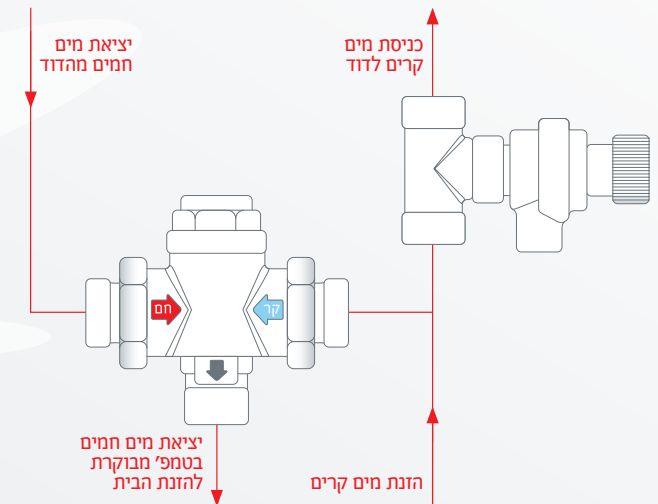

הגנה על הסביבה

חסכון ויעילות
אנרגטית

חווית לקוח

חדשנות מתמדת
בפיתוח מוצרים ופתרונות

ברז משגיחום

הקץ לכוויות

- ברז משגיחום הינו ברז ערבול תרמוסטטי המגביל את טמפרטורת המים החמים היוצאים מהדוד ומסופקים לבית.
- המשגיחום מבטיח שמי הברז החמים לעולם לא יעלו על 50°C.
- המשגיחום שומר על צנרת המים החמים הביתית ועל הברזים.
- המשגיחום מגן כנגד כוויות וחיוני במיוחד לשמירה על בטיחות ילדים וקשישים.

*9944 | www.chromagen.com

אופן הפעולה של ברז משגיחום

לברז המשגיחום שתי כניסות ויציאה אחת. מים חמים מהדוד ומי רשת קרים נכנסים משני צידי של הברז, וממנו יוצאים מים בטמפרטורה מבוקרת של 50°C המזינים את רשת המים החמים הביתית.

רכיב מיוחד בתוך הברז עשוי מחומר המתפשט בחום. כאשר מים חמים מהדוד זורמים דרך הברז, מתארך הרכיב ומווסת את כמות המים הקרים הדרושה לקבלת טמפרטורה של 50°C ביציאה.

יתרונות השימוש בברז משגיחום

- בחדשי הקיץ עלולים המים בדוד שמש להגיע אל מעל 100°C. ויטות טמפרטורת המים החמים המסופקים לבית:
 - נדרש ע"פ חוק.
 - מגן על המשתמשים מכוויות.
 - מצמצם את כמות האבנית המגיעה לצינורות ולברזים בבית.
 - מונע המסה ופיצוץ של צינורות פלסטיק עקב חום ולחץ.
 - חוסך באנרגיה עקב צמצום איבודי חום בצנרת הביתית.