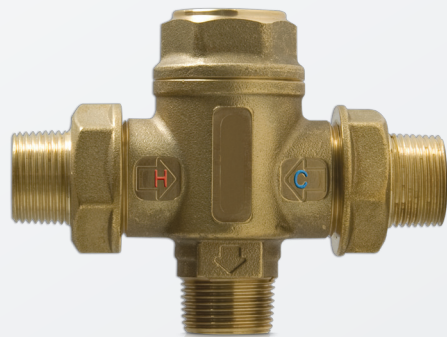

Chromagen™
מערכות מים סולאריות

@ כרומגן 2010. נתון לשעתיים ללא חידוש מקדמת. designshoot 121112010BML-HE

על כרומגן

כרומגן, חלוצה בפתרונות אנרגיית שמש מאז 1962, היא החברה המובילה בישראל ואחת החברות המובילות בעולם בהתקנת מערכות סולאריות לחימום מים. מערכות כרומגן מותקנות ב-35 ארצות ברחבי העולם והדרישה למוצרים וחידושים מתוצרתה עולה משנה שנה.

כרומגן מחויבת לפיתוח וייצור פתרונות איכותיים וחדשניים המאפשרים חסכון בצריכת אנרגיה ללקוחותיה במגזר הפרטי, המוסדי והמסחרי. כרומגן מפתחת פתרונות לחימום מים באנרגיית השמש כחלק ממחויבותה לאיכות הסביבה.

פתרונות מובילים
לחימום מים

הגנה על הסביבה

חסכון ויעילות
אנרגטית

חווית לקוח

חדשנות מתמדת
בפיתוח מוצרים ופתרונות